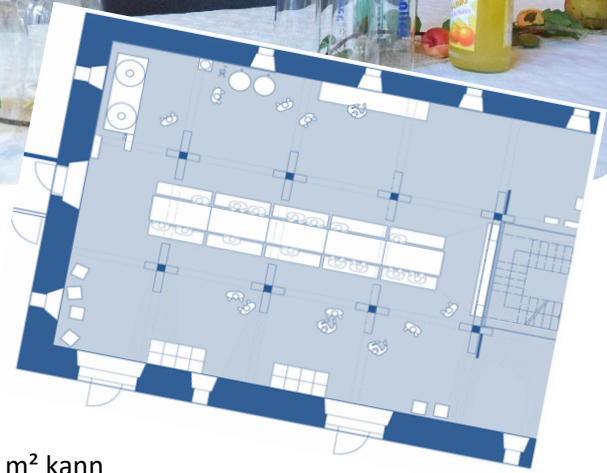

Staatlich
anerkannter
Erholungsort

Spalt
AN DER SÜDWESEITIG DES STORMRACHTELS

Spalt, die
Hopfen- und Bierstadt
im Fränkischen Seenland – Ihr Ausflugsziel

Tagen, Seminare & Feiern im HopfenBierGut

Lage und Ausstattung

Das HopfenBierGut ist im 1. und 2. OG des **historischen Kornhauses** beheimatet, das 1457 erbaut wurde und als herausragendes Baudenkmal in Süddeutschland gilt. Neben dem **Veranstaltungsraum** mit der **BierWerkstatt** befinden sich im Erdgeschoss auch die **Tourist-Information** der Stadt Spalt und der **GenussLaden**.

- Unser historischer Veranstaltungsraum im Erdgeschoss des Kornhauses bietet Platz für ca. 60 Personen. Bei z. B. Stehempfängen finden ca. 100 Personen bei uns Platz.
- Zur Raummiete gehört eine kleine Kühltheke für Getränke mit Spülbecken, 70 graue Stühle, 20 Tische, unser Stammtisch mit 12 Holzstühlen und Toiletten.
 - Kaffee (-Maschine) und Spalter Kaltgetränke optional buchbar.
 - Gerne unterstützen wir Sie in Sachen Catering.
- Nutzbare Würfelmodule, die sich zu Tresen, Sitzhockern u. ä. verwandeln lassen.
- Veranstaltungstechnik ist vorhanden (Leinwand, Beamer, Mikrofon, Flipchart, Pinwand, kostenloses WLAN).
- Führung durch das Museum HopfenBierGut als Rahmenprogramm möglich.
- Wir unterstützen Sie bei der Veranstaltungsplanung und sorgen für einen reibungslosen Ablauf.
- Der Bereich zum Museumsladen und Museum wird zur Museumsschließung abgetrennt.
- Es ist verboten Nägel, Kleber, Reißnägel usw. an den Balken anzubringen. Kerzen und offenes Feuer sind nicht erlaubt.
- Unser Raum ist nach der Veranstaltung besenrein zu verlassen.

Parlament

Bestuhlung in U-Form

Bankettbestuhlung/Blöcke schräg Business/Feierlich

Beispiele Blocktafel

Die Bestuhlungsform dürfen Sie individuell wählen, allerdings geht nicht jede Bestuhlungsform bei jeder Personenanzahl!